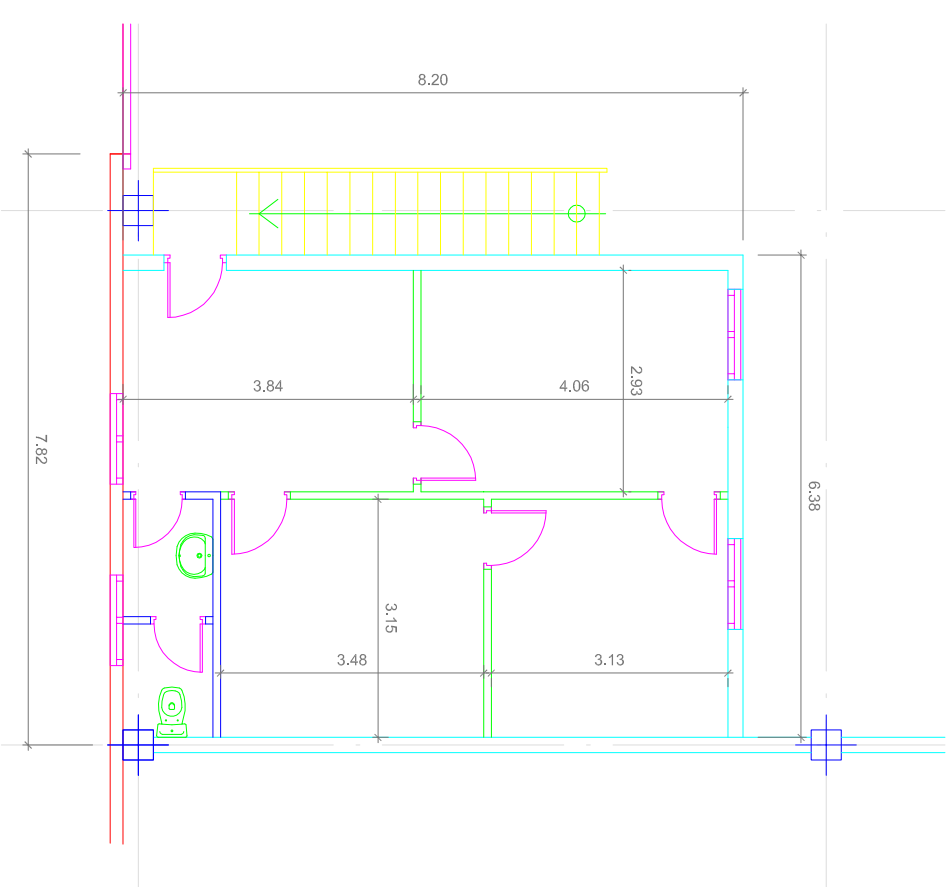

CALLE JUAN DE LA CIERVA N° 20-22

PLANTA BAJA

CALLE JUAN DE LA CIERVA N° 20-22

ENTREPLANTA

LEYENDA DE MATERIALES:	
—	CERRAMIENTO EXTERIOR
—	FABRICA MACIZA, BLOQUE
—	TABQUERIA LADRILLO
—	TABQUERIA PLADUR
—	CARPINTERIAS
—	MAMPARAS
—	PLADUR FOC
—	ESCALERAS
—	PILARES HORMIGON
—	PILARES METALICOS
—	SANITARIOS
—	CORTAS, EJES

& bsccompany

PLANO DE DETALLE
OFICINAS

NAVE:	C-3-4	ESCALA:	1/100	SITUACION:	POL. IND. LA ESTACION. COSLADA.
PLANO:	3/3	FECHA:	ABRIL:09	DIRECCION:	C/ JUAN DE LA CIERVA N° 20-22